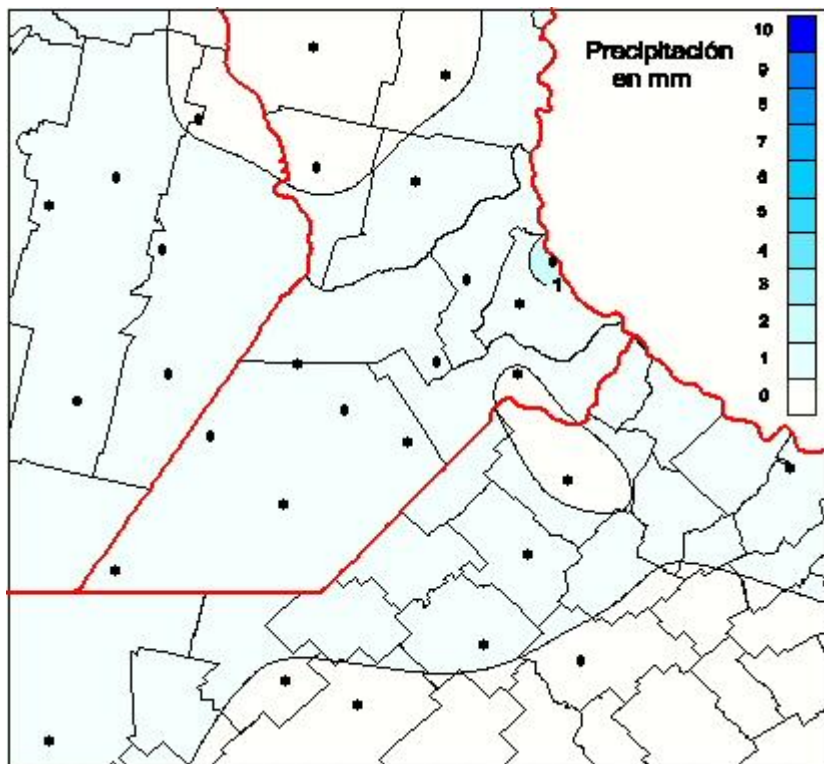

Lluvias

Mapa de precipitación acumulada en las últimas 24 horas.
(Desde las 8:00AM hasta las 8:00AM). Se actualiza a las 10:00hs.