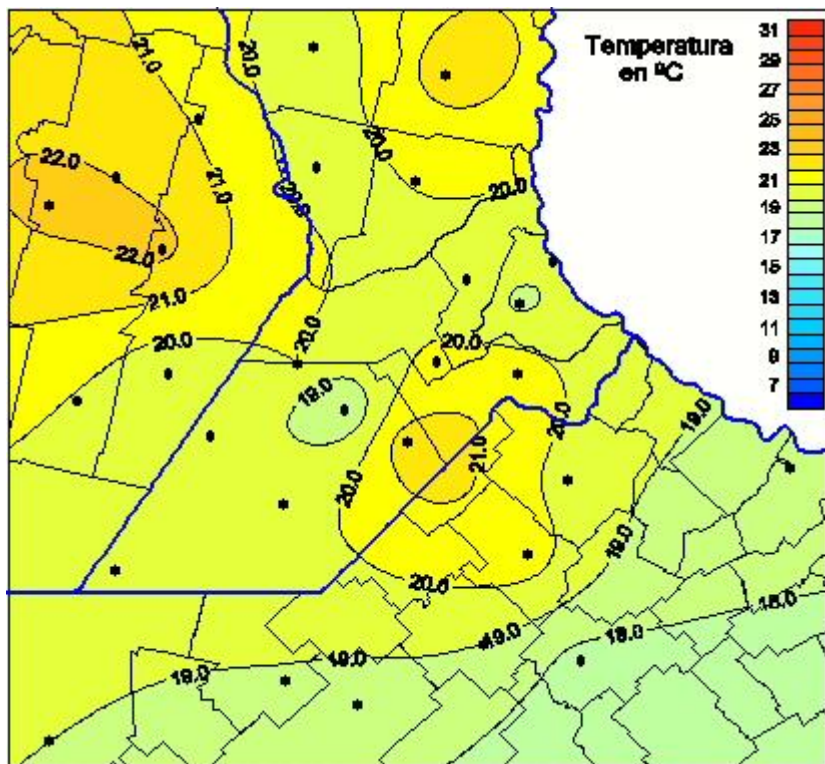

Temperaturas Medias

Mapa de temperaturas medias de las las últimas 24 horas.
(Desde las 8:00AM hasta las 8:00AM). Se actualiza a las 10:00hs.