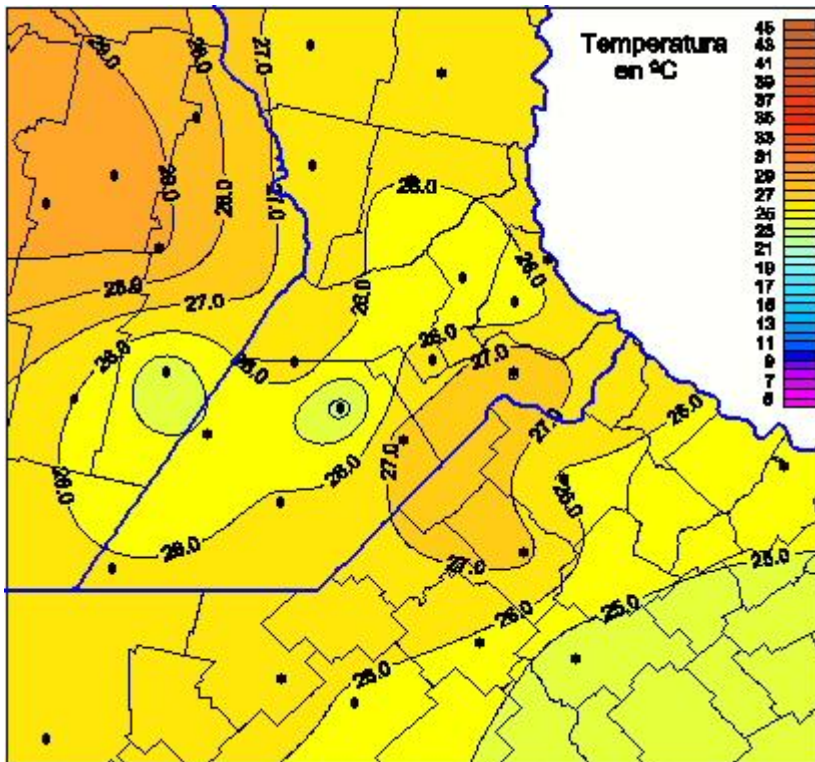

Temperaturas Máximas

Mapa de temperaturas máximas de las las últimas 24 horas.
(Desde las 8:00AM hasta las 8:00AM). Se actualiza a las 10:00hs.

BOLSA
DE COMERCIO
DE ROSARIO

www.facebook.com/BCROficial

twitter.com/bcrgrensa