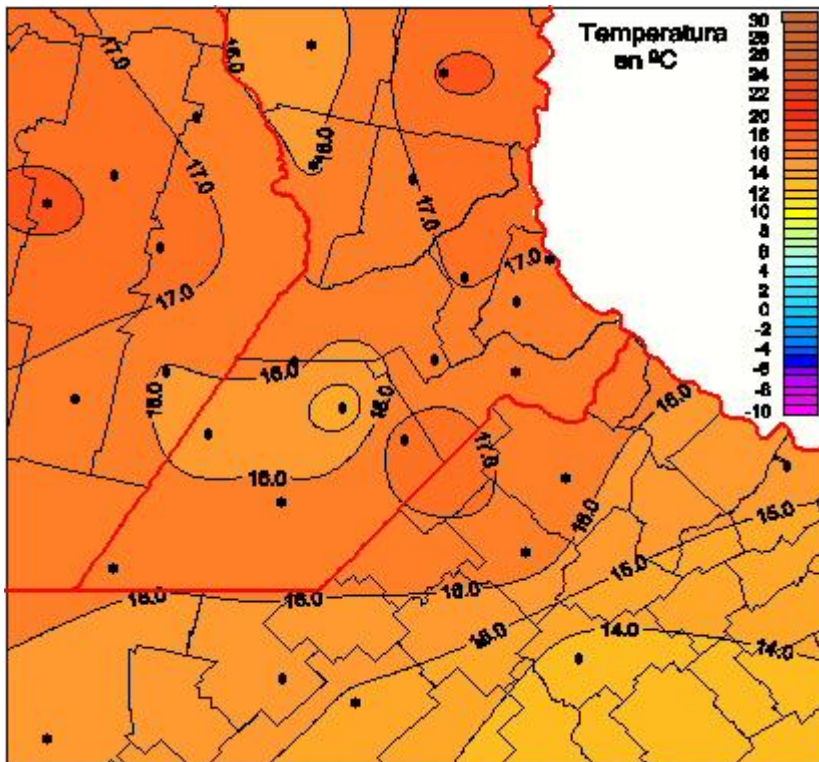

Temperaturas Mínimas

Mapa de temperaturas mínimas de las las últimas 24 horas.
(Desde las 8:00AM hasta las 8:00AM). Se actualiza a las 10:00hs.