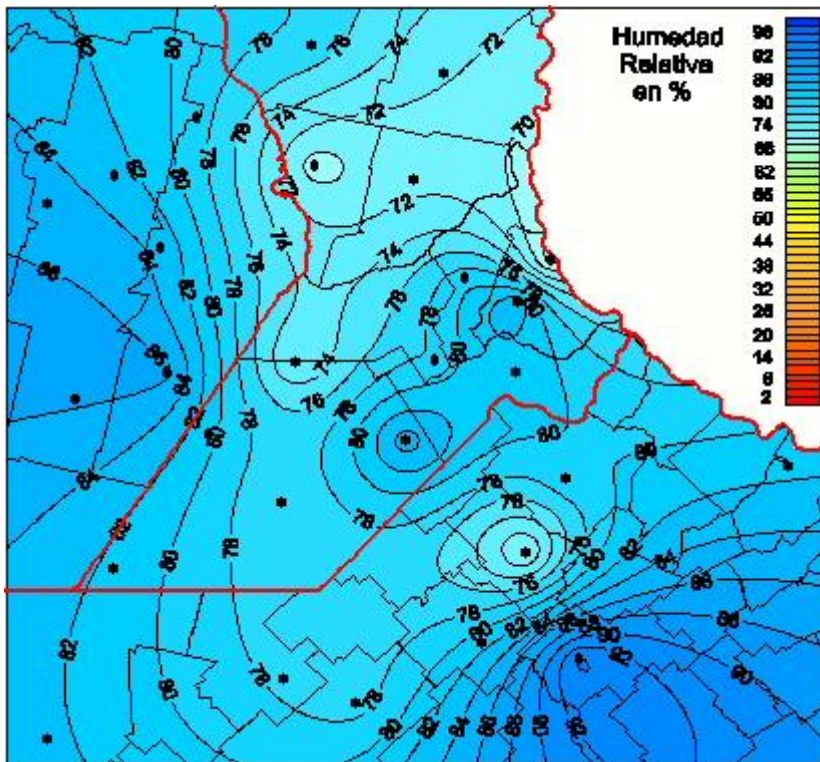

Humedad Relativa

Mapa de humedad relativa de las últimas 24 horas.
(Desde las 8:00AM hasta las 8:00AM). Se actualiza a las 10:00hs.