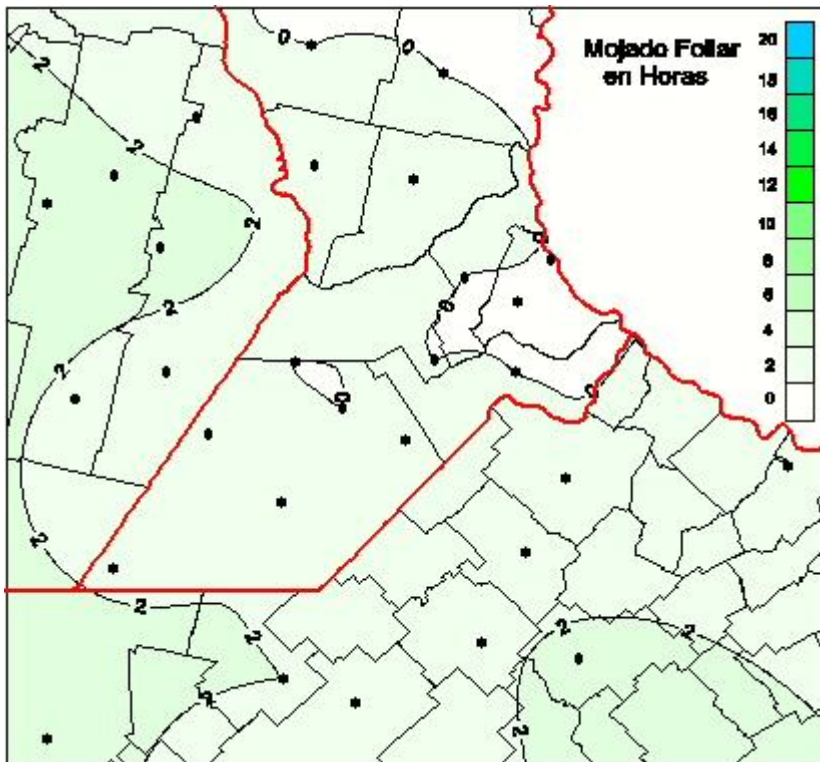

Humedad de Hoja

Mapa de humedad de hoja de las las últimas 24 horas.
(Desde las 8:00AM hasta las 8:00AM). Se actualiza a las 10:00hs.