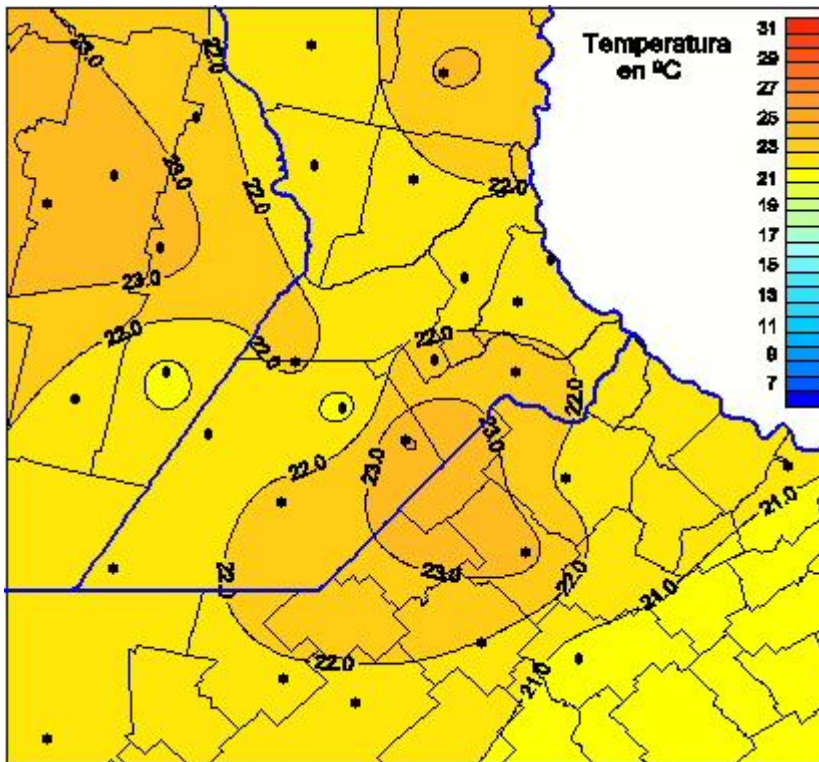

Temperaturas Medias

Mapa de temperaturas medias de las las últimas 24 horas.
(Desde las 8:00AM hasta las 8:00AM). Se actualiza a las 10:00hs.