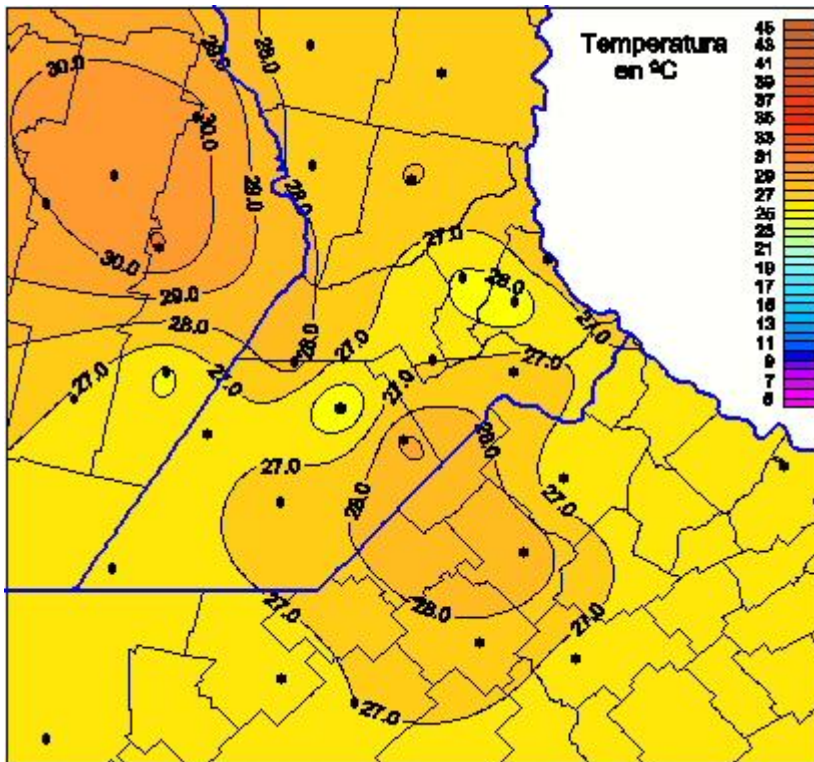

Temperaturas Máximas

Mapa de temperaturas máximas de las últimas 24 horas.
(Desde las 8:00AM hasta las 8:00AM). Se actualiza a las 10:00hs.