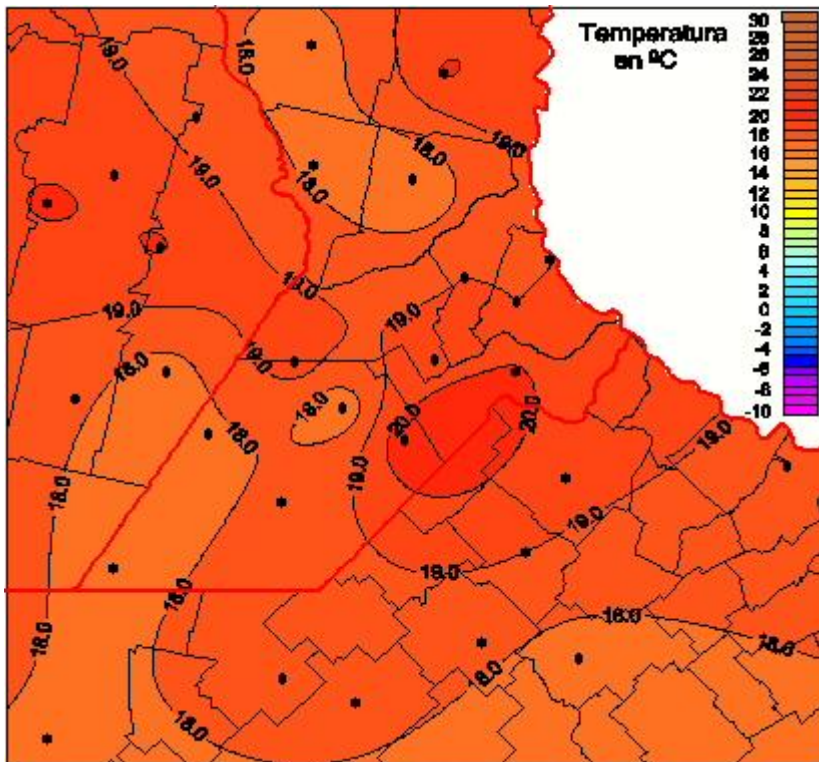

## Temperaturas Mínimas

Mapa de temperaturas mínimas de las las últimas 24 horas.  
(Desde las 8:00AM hasta las 8:00AM). Se actualiza a las 10:00hs.