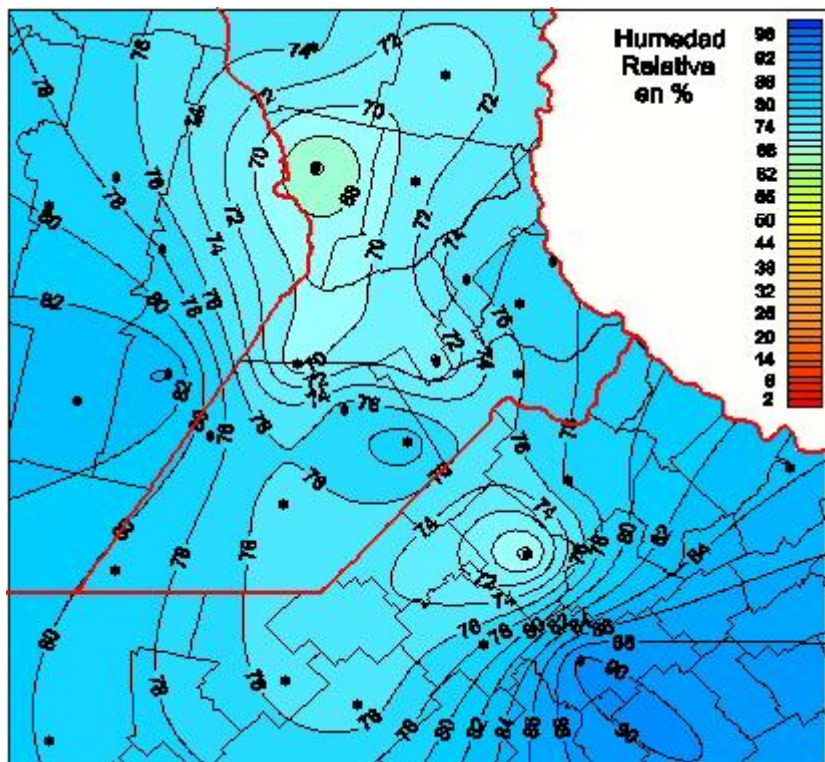

Humedad Relativa

Mapa de humedad relativa de las las últimas 24 horas.
(Desde las 8:00AM hasta las 8:00AM). Se actualiza a las 10:00hs.