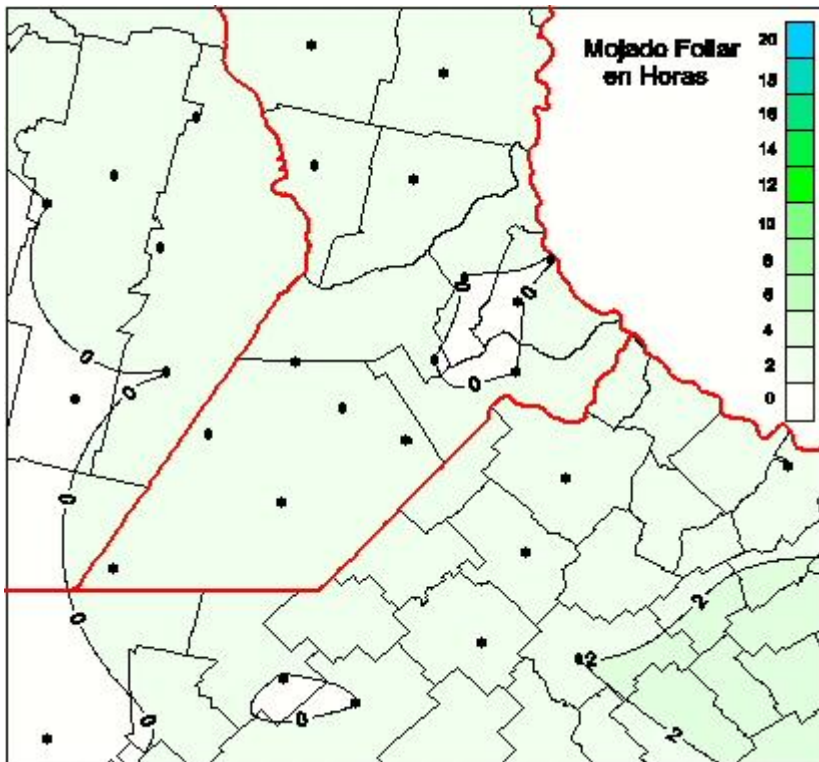

Humedad de Hoja

Mapa de humedad de hoja de las las últimas 24 horas.
(Desde las 8:00AM hasta las 8:00AM). Se actualiza a las 10:00hs.

BOLSA
DE COMERCIO
DE ROSARIO

www.facebook.com/BCROficial

twitter.com/bcrgrensa