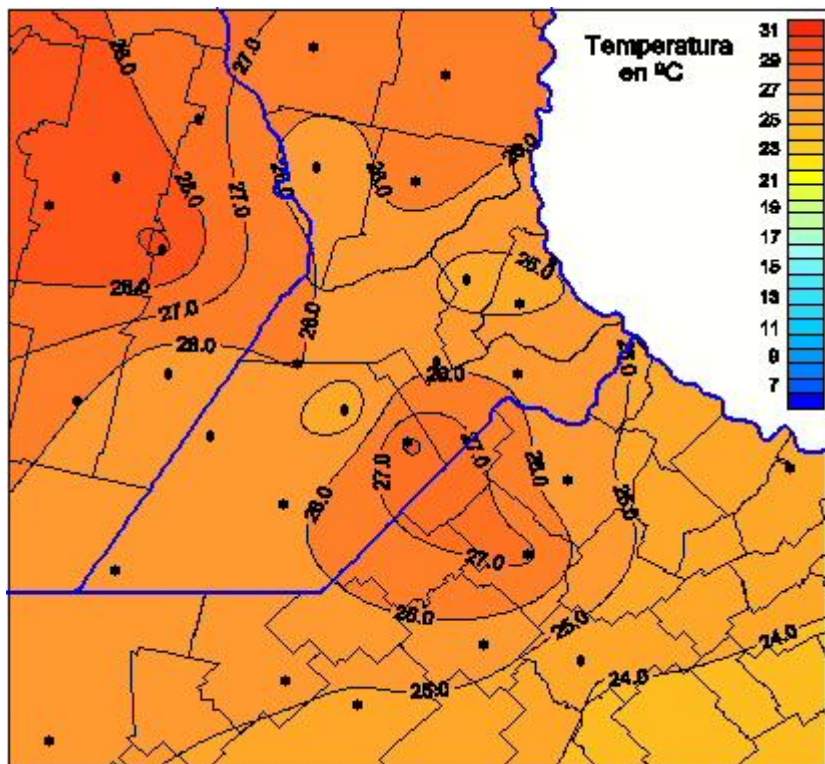

Temperaturas Medias

Mapa de temperaturas medias de las las últimas 24 horas.
(Desde las 8:00AM hasta las 8:00AM). Se actualiza a las 10:00hs.