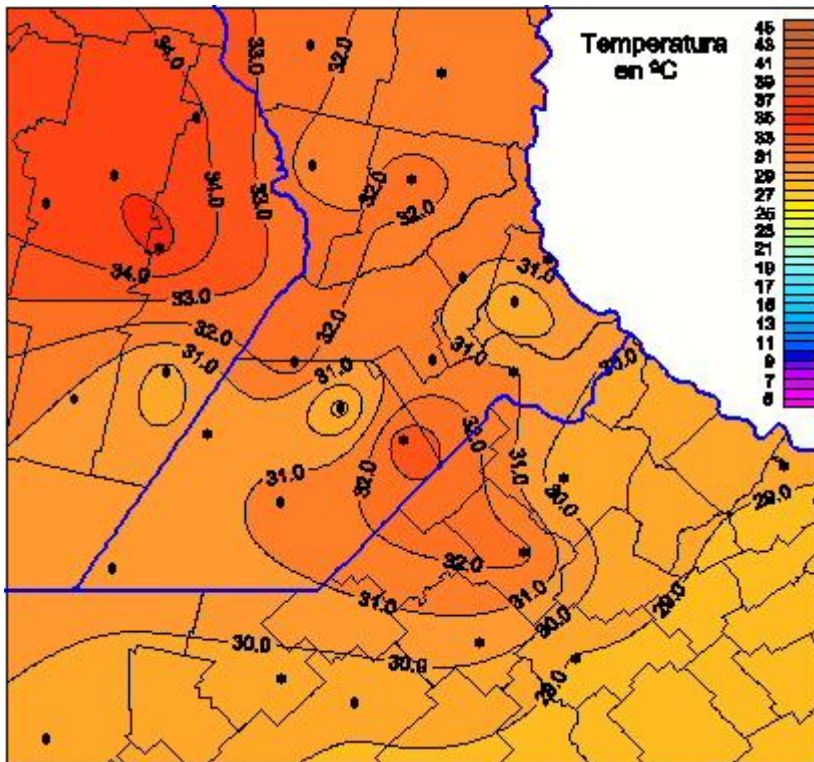

Temperaturas Máximas

Mapa de temperaturas máximas de las las últimas 24 horas.
(Desde las 8:00AM hasta las 8:00AM). Se actualiza a las 10:00hs.

BOLSA
DE COMERCIO
DE ROSARIO

www.facebook.com/BCROficial

twitter.com/bcrgrensa