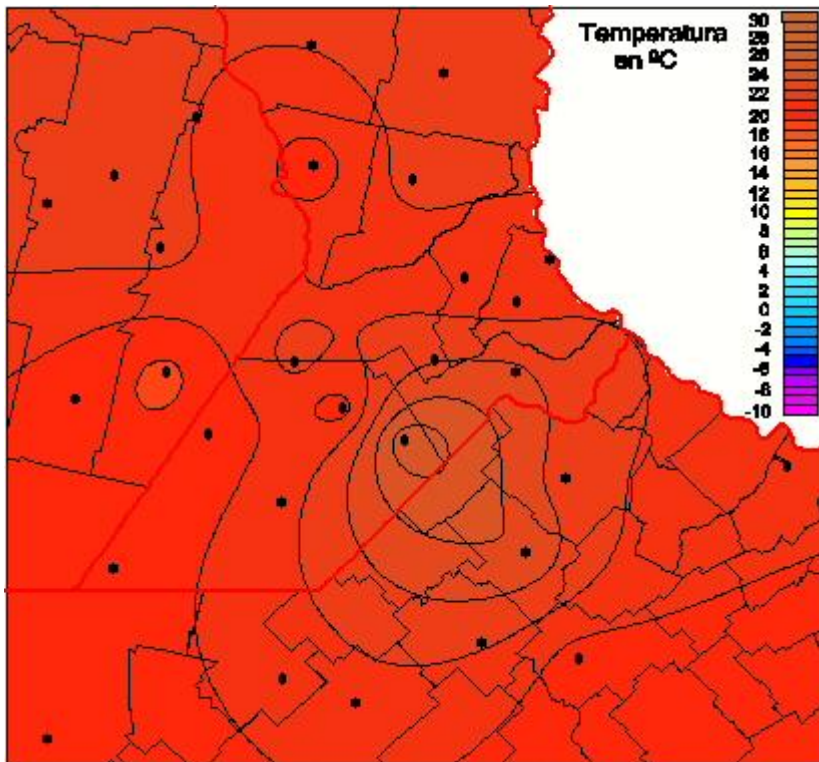

Temperaturas Mínimas

Mapa de temperaturas mínimas de las las últimas 24 horas.
(Desde las 8:00AM hasta las 8:00AM). Se actualiza a las 10:00hs.