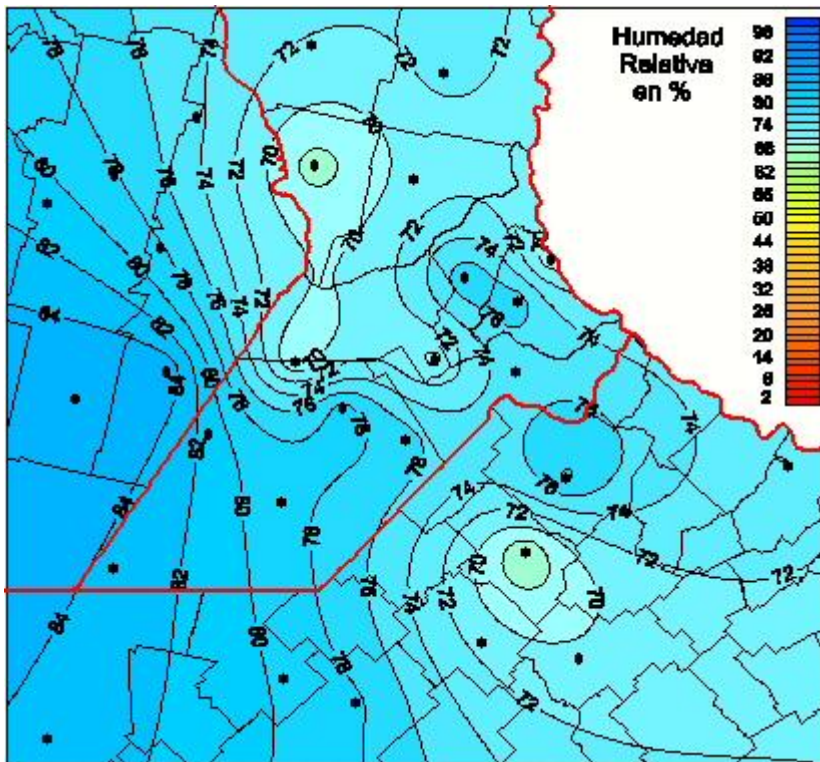

Humedad Relativa

Mapa de humedad relativa de las las últimas 24 horas.
(Desde las 8:00AM hasta las 8:00AM). Se actualiza a las 10:00hs.