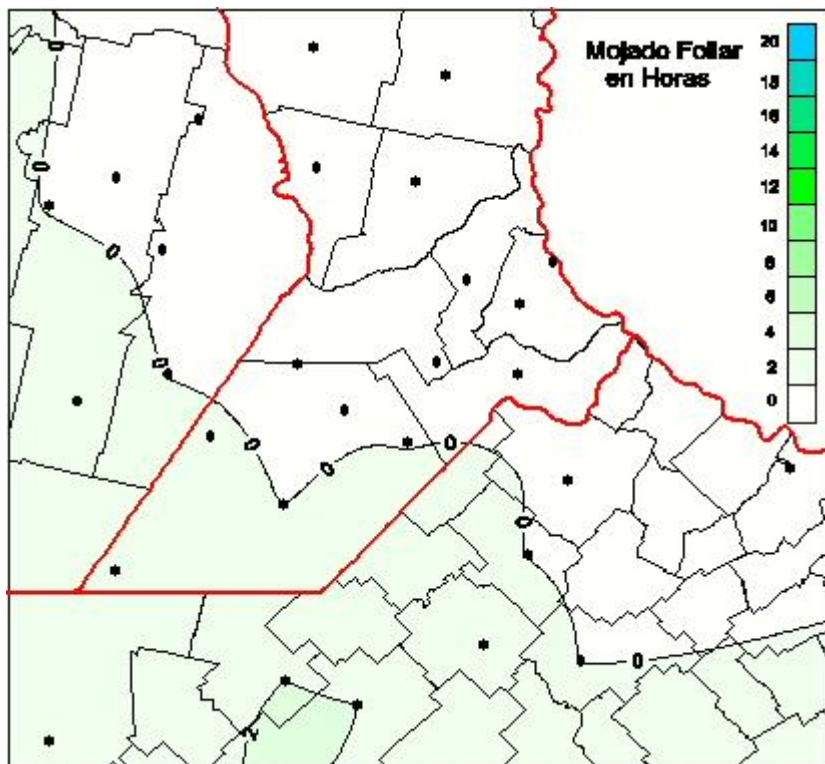

Humedad de Hoja

Mapa de humedad de hoja de las las últimas 24 horas.
(Desde las 8:00AM hasta las 8:00AM). Se actualiza a las 10:00hs.