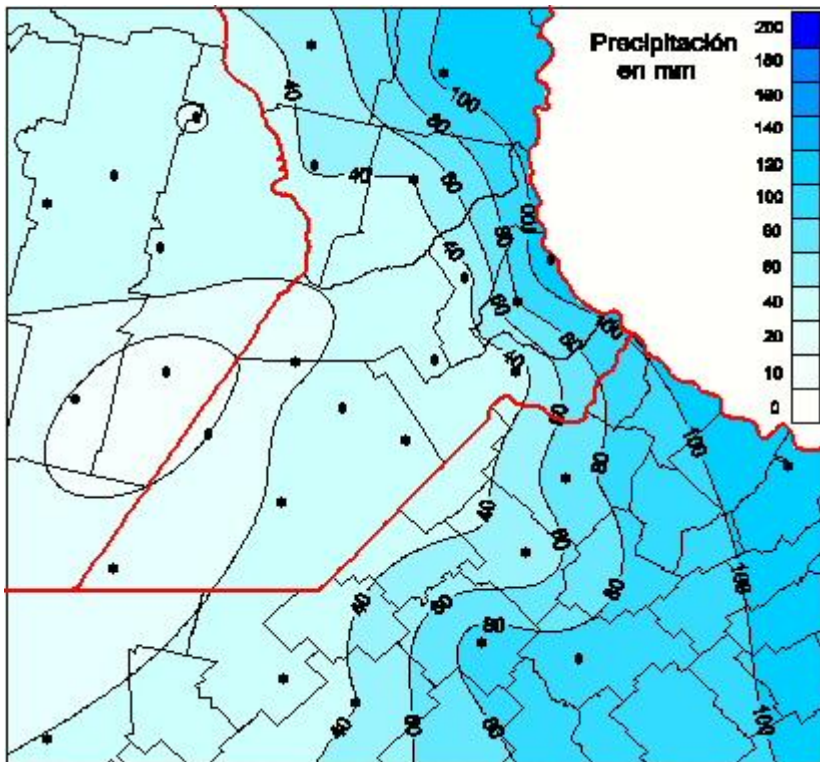

Lluvias

Mapa de precipitación acumulada en las últimas 72 horas.
(Desde las 8:00AM hasta las 8:00AM). Se actualiza a las 10:00hs.