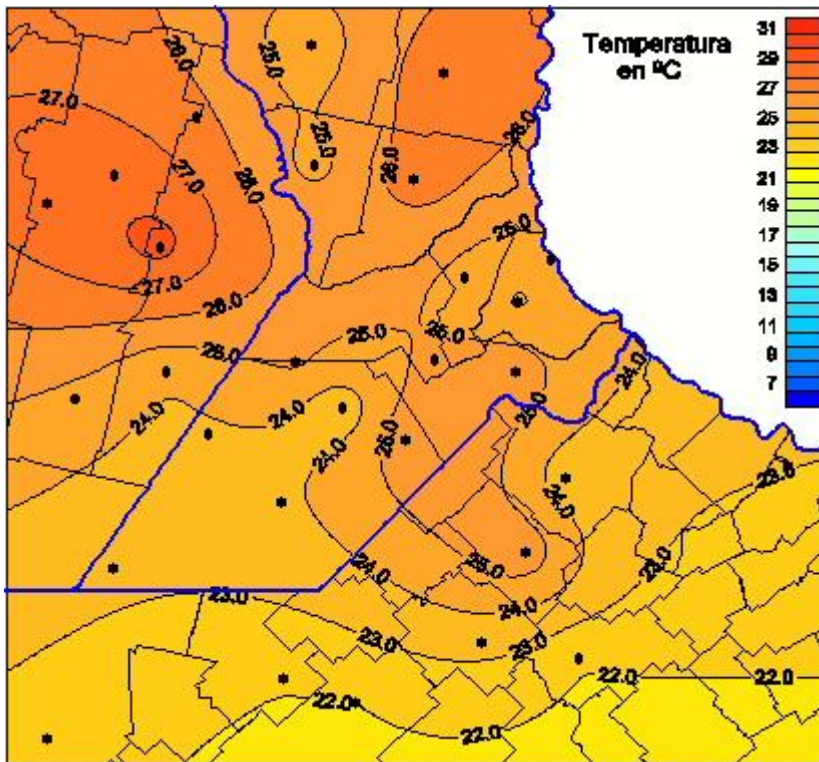

Temperaturas Medias

Mapa de temperaturas medias de las las últimas 72 horas.
(Desde las 8:00AM hasta las 8:00AM). Se actualiza a las 10:00hs.