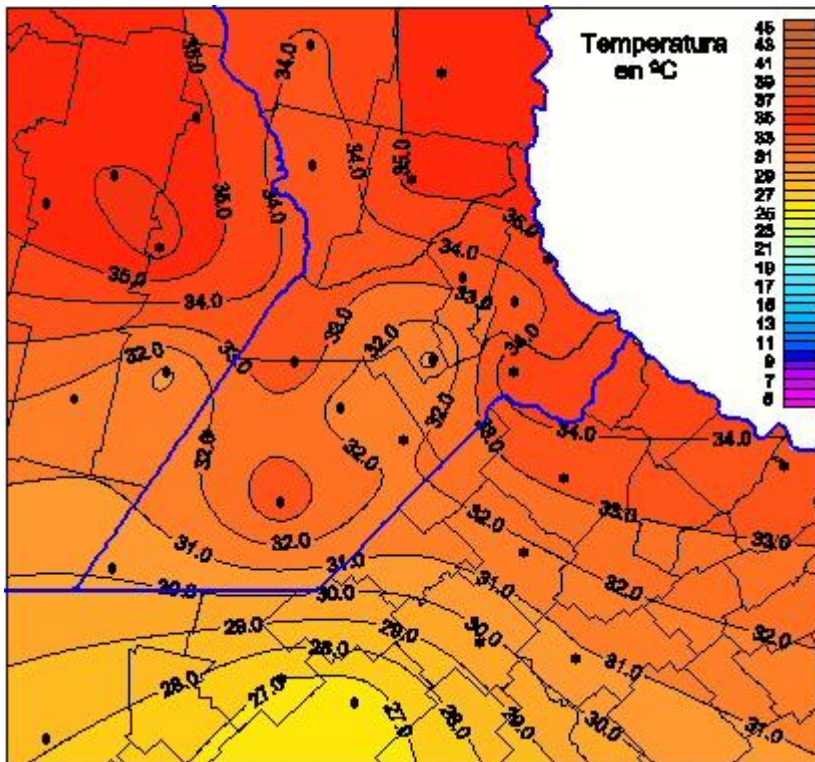

## Temperaturas Máximas

Mapa de temperaturas máximas de las últimas 72 horas.  
(Desde las 8:00AM hasta las 8:00AM). Se actualiza a las 10:00hs.