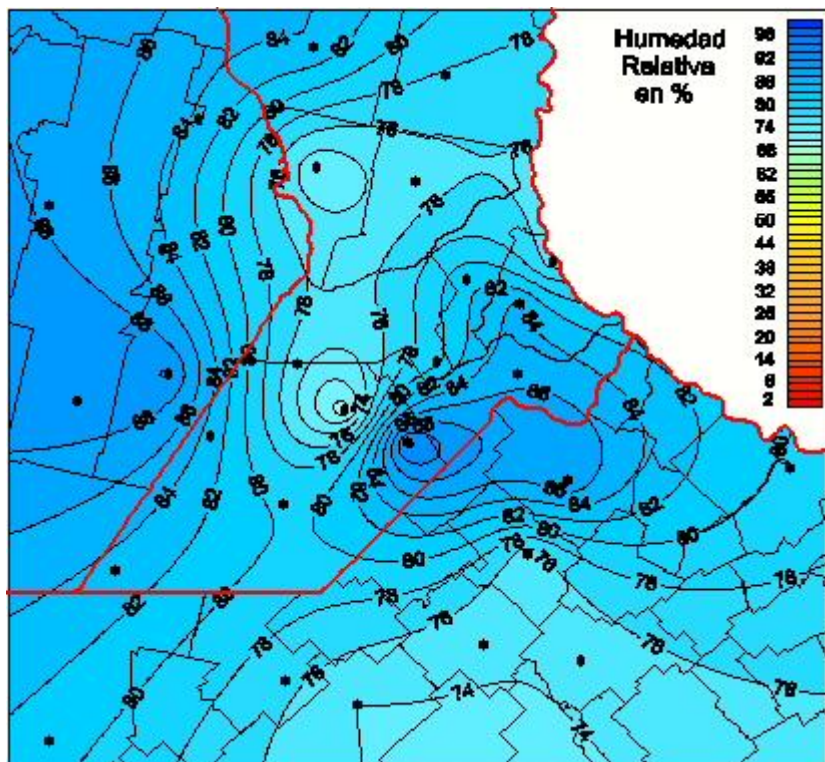

Humedad Relativa

Mapa de humedad relativa de las las últimas 72 horas.
(Desde las 8:00AM hasta las 8:00AM). Se actualiza a las 10:00hs.