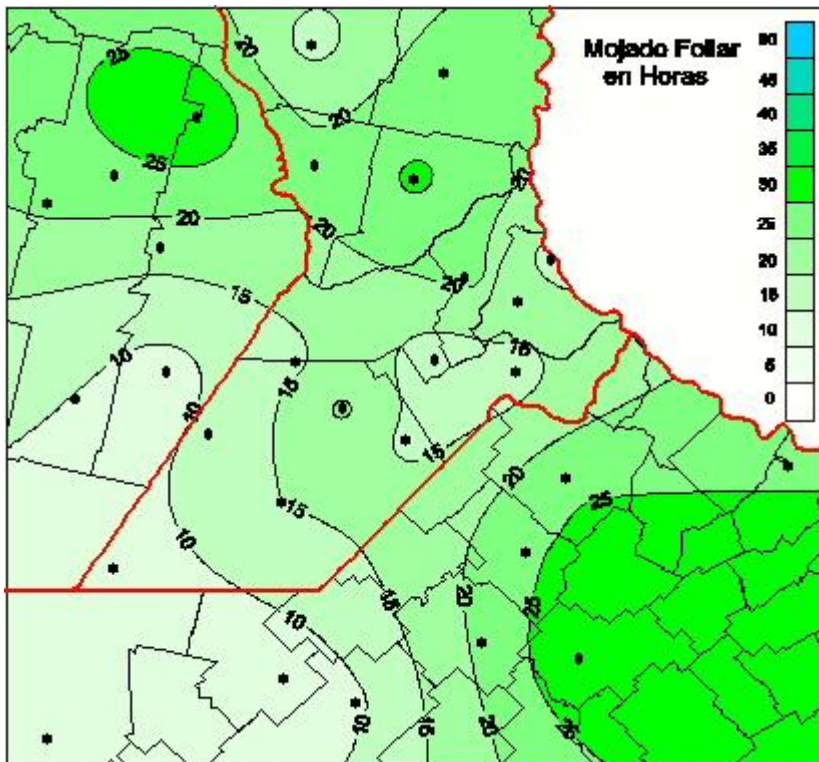

Humedad de Hoja

Mapa de humedad de hoja de las las últimas 72 horas.
(Desde las 8:00AM hasta las 8:00AM). Se actualiza a las 10:00hs.