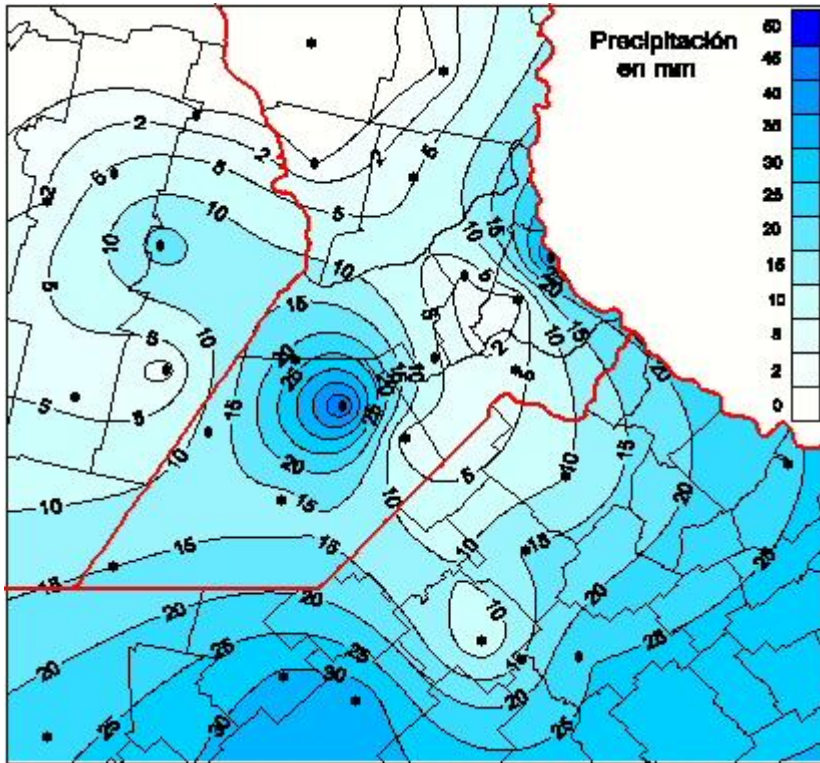

Lluvias

Mapa de precipitación acumulada en las últimas 24 horas.
(Desde las 8:00AM hasta las 8:00AM). Se actualiza a las 10:00hs.