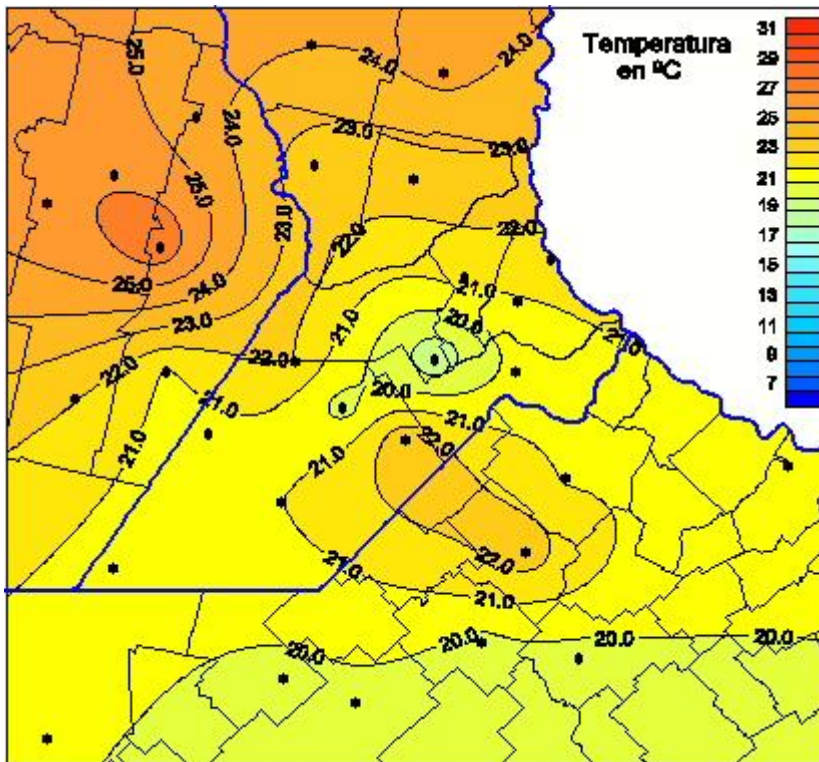

# Temperaturas Medias

Mapa de temperaturas medias de las las últimas 24 horas.  
(Desde las 8:00AM hasta las 8:00AM). Se actualiza a las 10:00hs.