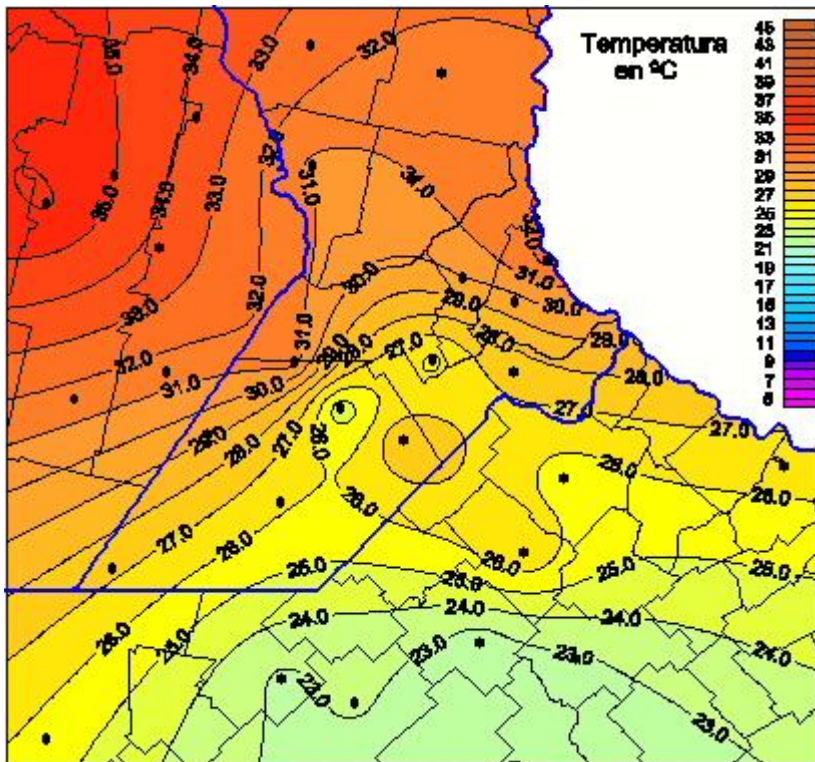

Temperaturas Máximas

Mapa de temperaturas máximas de las las últimas 24 horas.
(Desde las 8:00AM hasta las 8:00AM). Se actualiza a las 10:00hs.