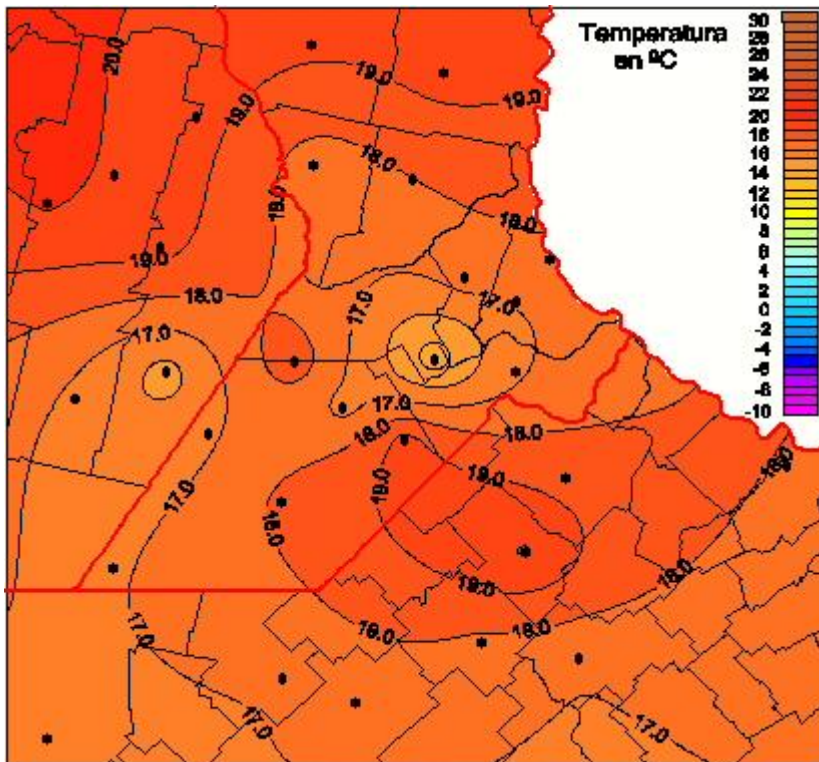

## Temperaturas Mínimas

Mapa de temperaturas mínimas de las las últimas 24 horas.  
(Desde las 8:00AM hasta las 8:00AM). Se actualiza a las 10:00hs.

BOLSA  
DE COMERCIO  
DE ROSARIO

 [www.facebook.com/BCROficial](http://www.facebook.com/BCROficial)