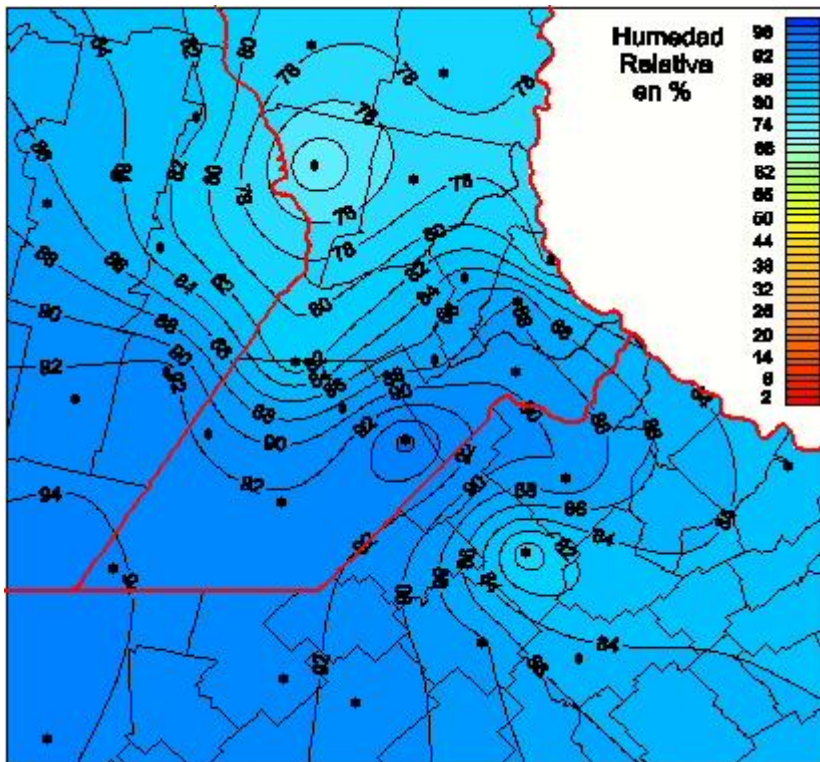

## Humedad Relativa

Mapa de humedad relativa de las las últimas 24 horas.  
(Desde las 8:00AM hasta las 8:00AM). Se actualiza a las 10:00hs.