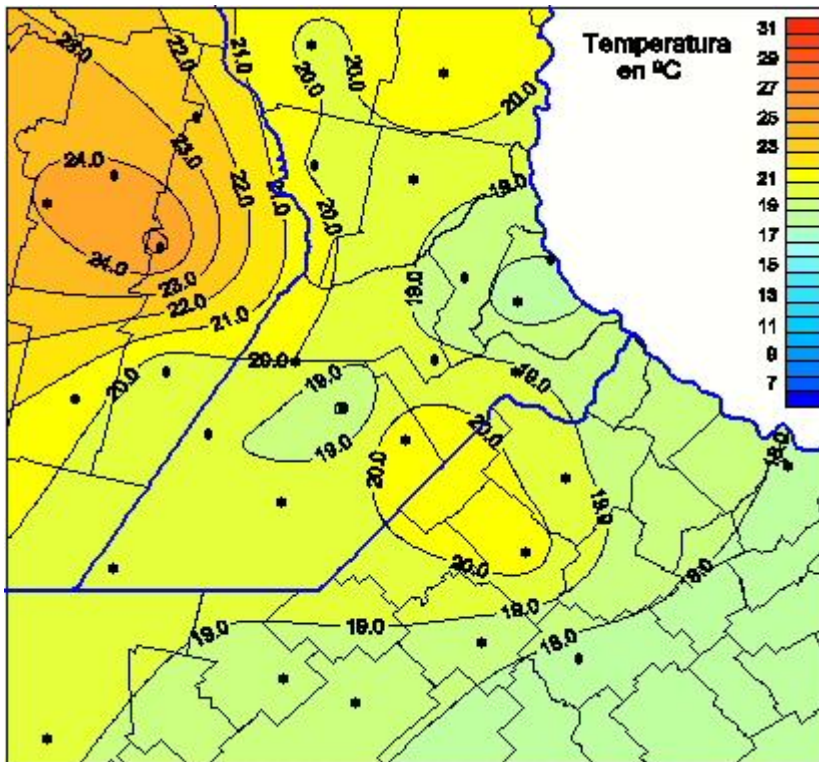

Temperaturas Medias

Mapa de temperaturas medias de las las últimas 24 horas.
(Desde las 8:00AM hasta las 8:00AM). Se actualiza a las 10:00hs.