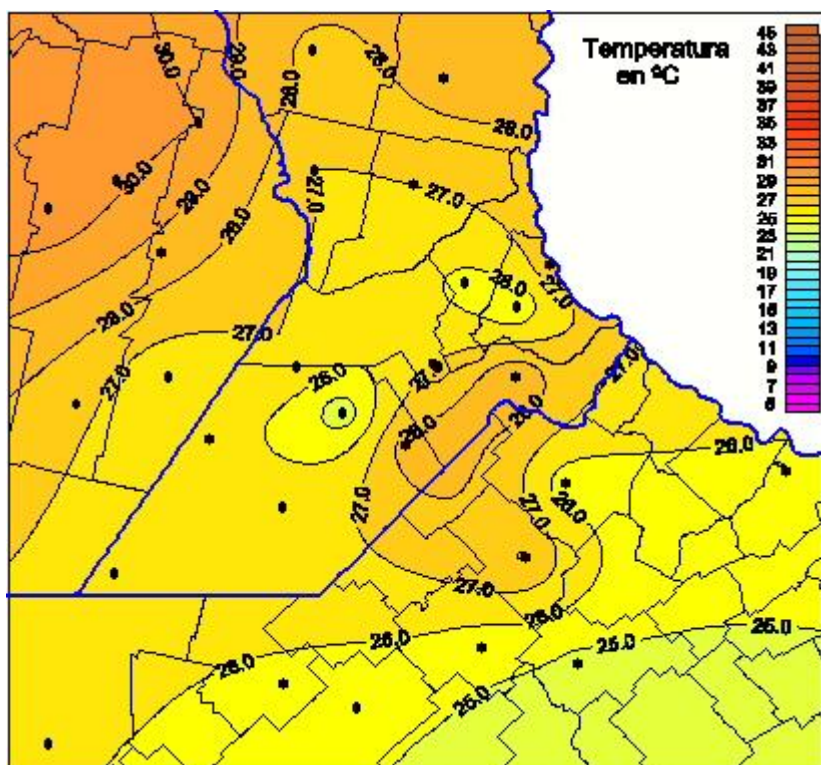

## Temperaturas Máximas

Mapa de temperaturas máximas de las las últimas 24 horas.  
(Desde las 8:00AM hasta las 8:00AM). Se actualiza a las 10:00hs.