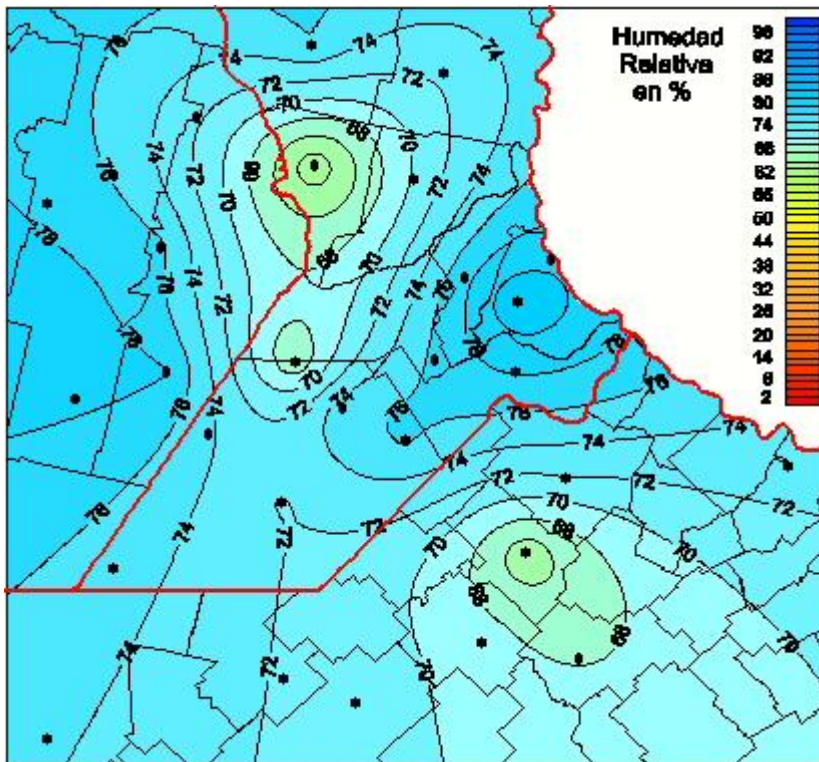

# Humedad Relativa

Mapa de humedad relativa de las las últimas 24 horas.  
(Desde las 8:00AM hasta las 8:00AM). Se actualiza a las 10:00hs.