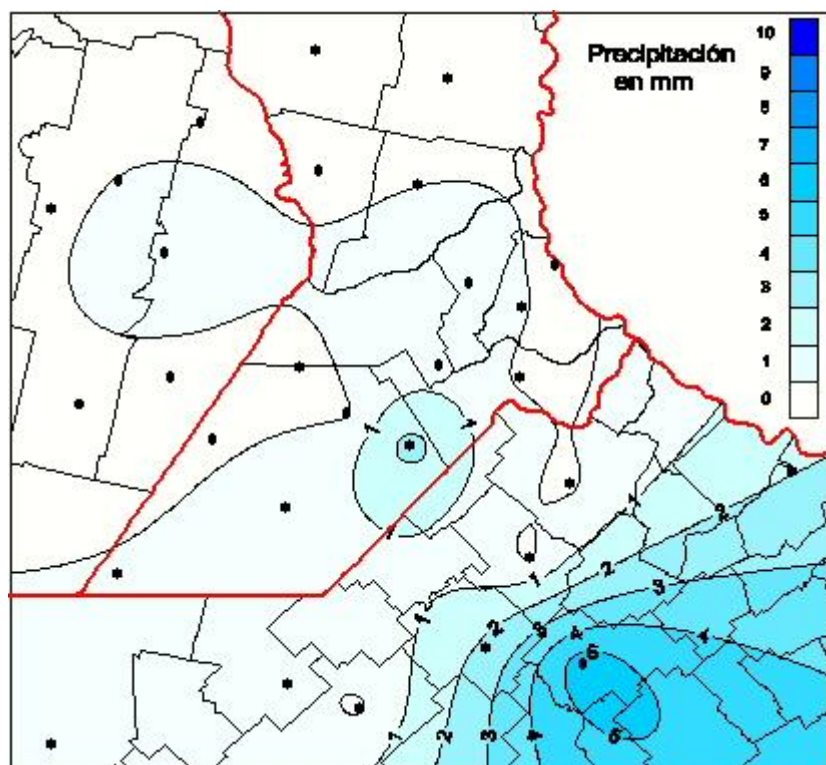

## Lluvias

Mapa de precipitación acumulada en las últimas 24 horas.  
(Desde las 8:00AM hasta las 8:00AM). Se actualiza a las 10:00hs.