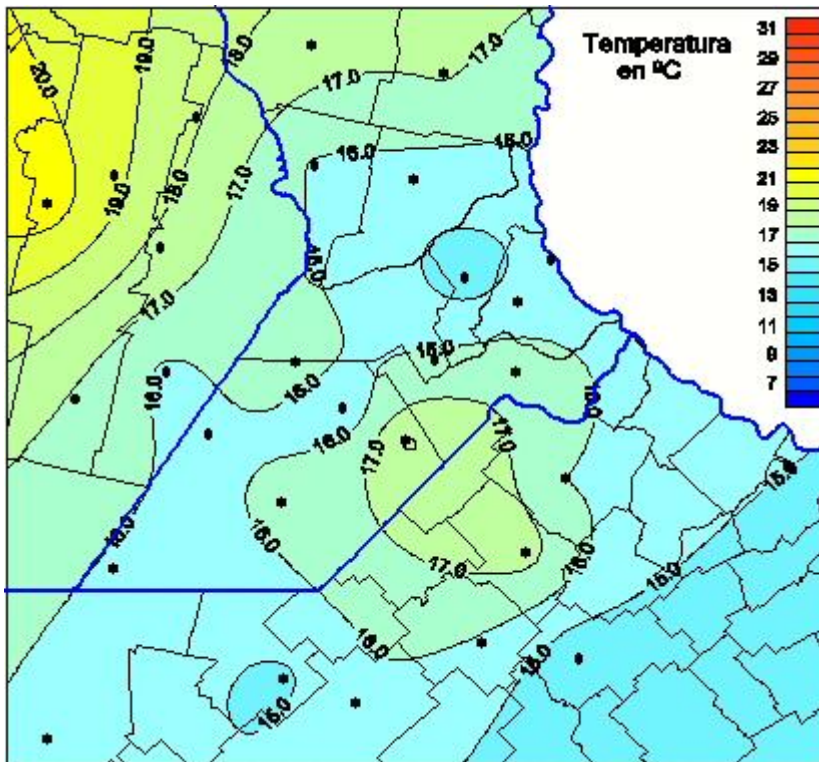

Temperaturas Medias

Mapa de temperaturas medias de las las últimas 24 horas.
(Desde las 8:00AM hasta las 8:00AM). Se actualiza a las 10:00hs.