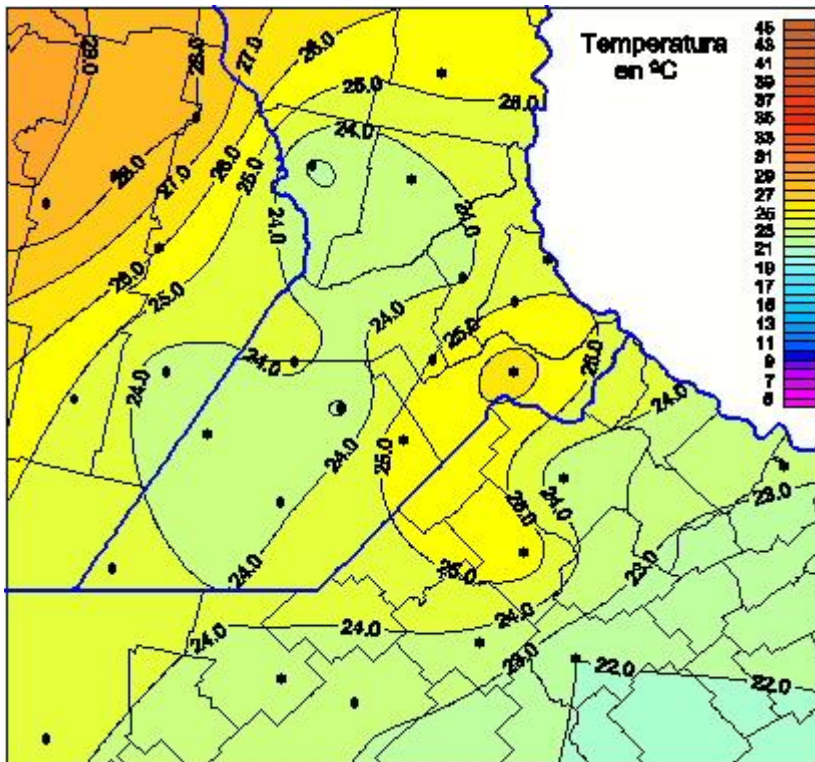

Temperaturas Máximas

Mapa de temperaturas máximas de las las últimas 24 horas.
(Desde las 8:00AM hasta las 8:00AM). Se actualiza a las 10:00hs.