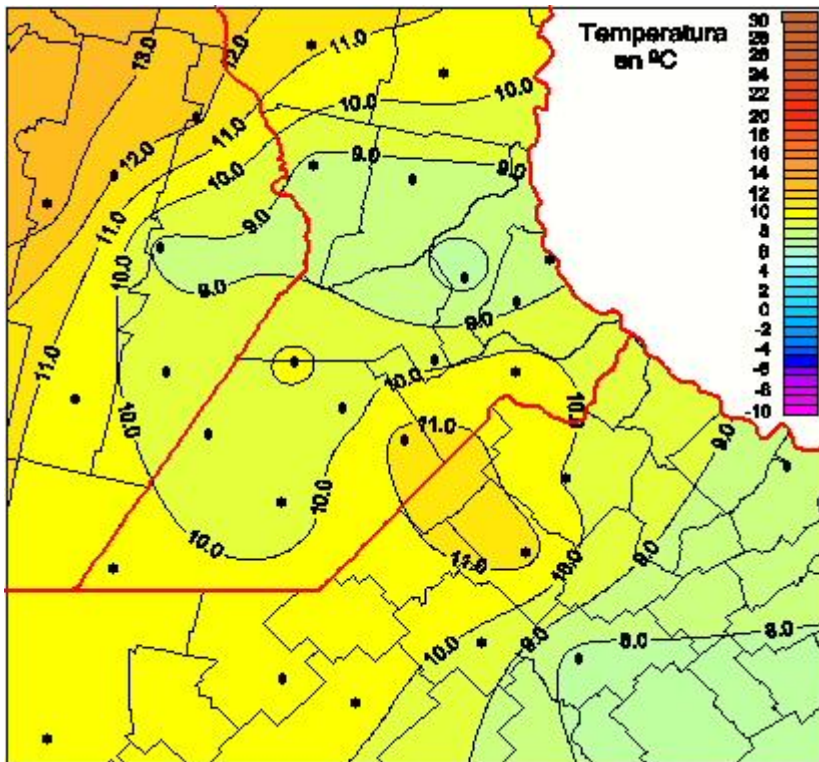

Temperaturas Mínimas

Mapa de temperaturas mínimas de las las últimas 24 horas.
(Desde las 8:00AM hasta las 8:00AM). Se actualiza a las 10:00hs.