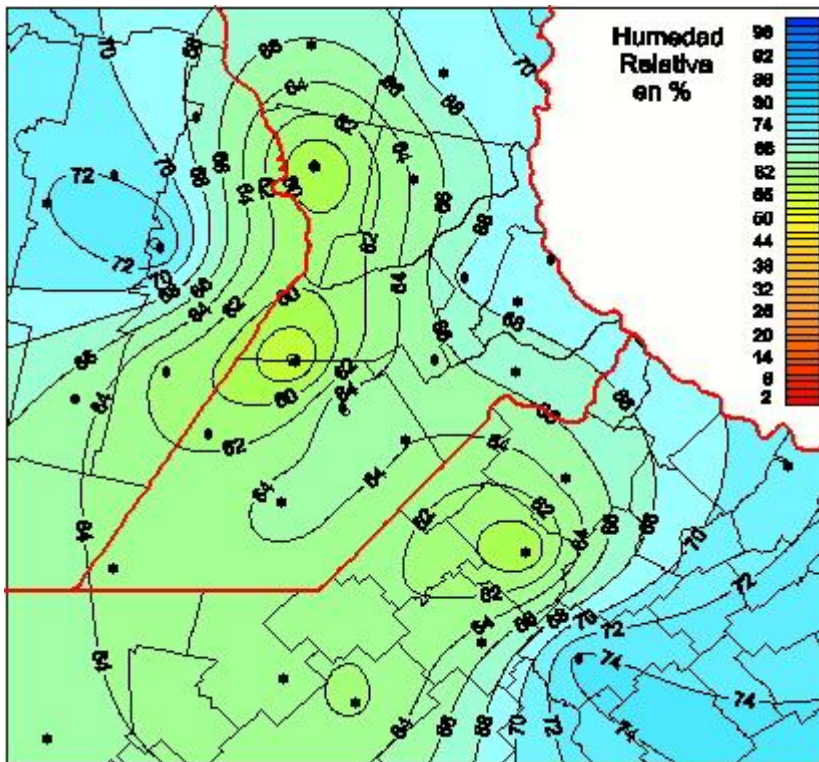

## Humedad Relativa

Mapa de humedad relativa de las las últimas 24 horas.  
(Desde las 8:00AM hasta las 8:00AM). Se actualiza a las 10:00hs.