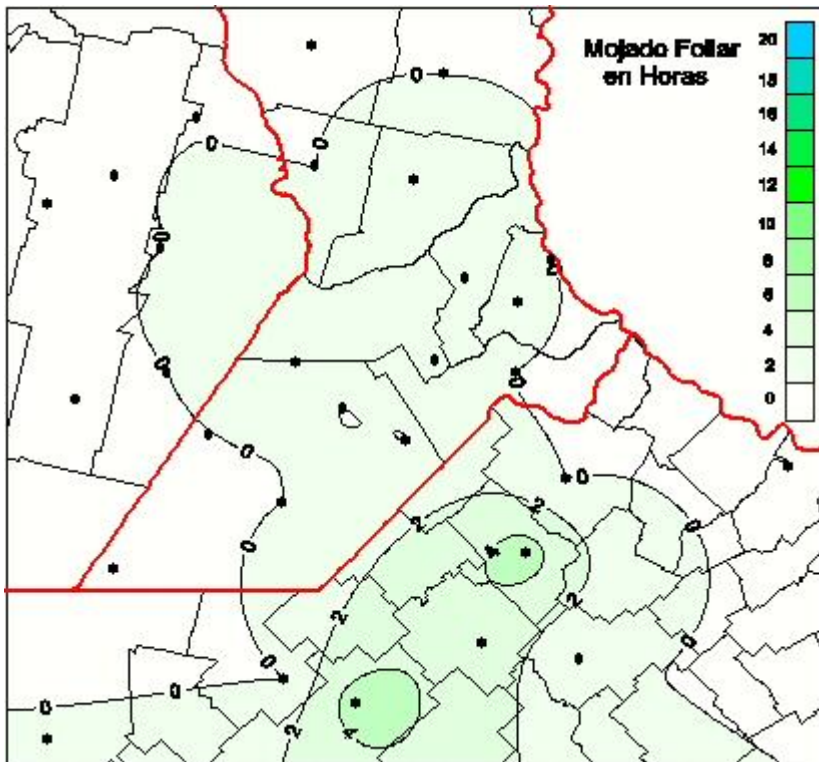

## Humedad de Hoja

Mapa de humedad de hoja de las las últimas 24 horas.  
(Desde las 8:00AM hasta las 8:00AM). Se actualiza a las 10:00hs.