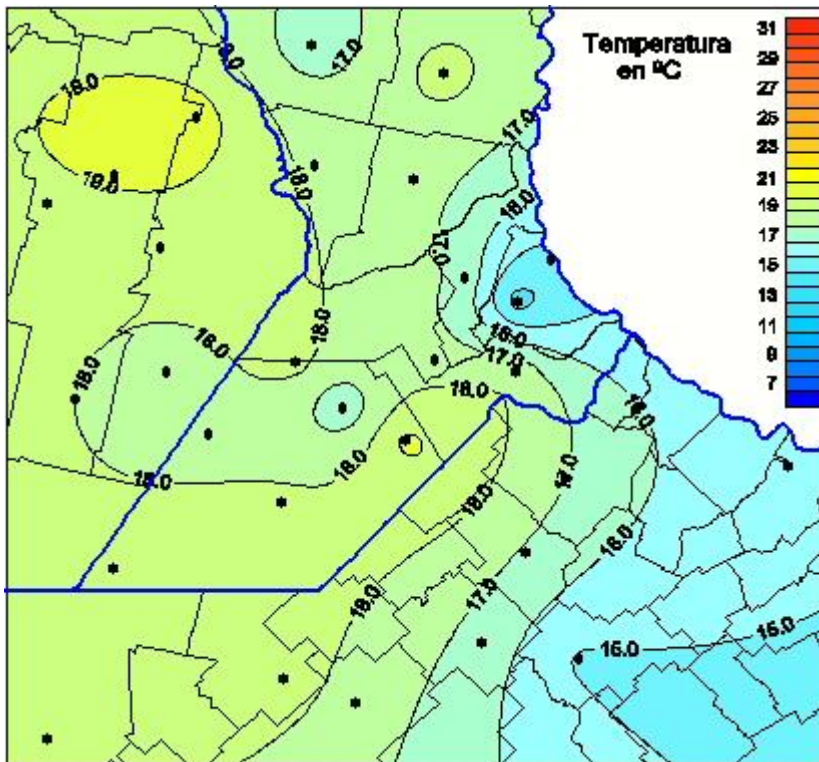

# Temperaturas Medias

Mapa de temperaturas medias de las las últimas 24 horas.  
(Desde las 8:00AM hasta las 8:00AM). Se actualiza a las 10:00hs.