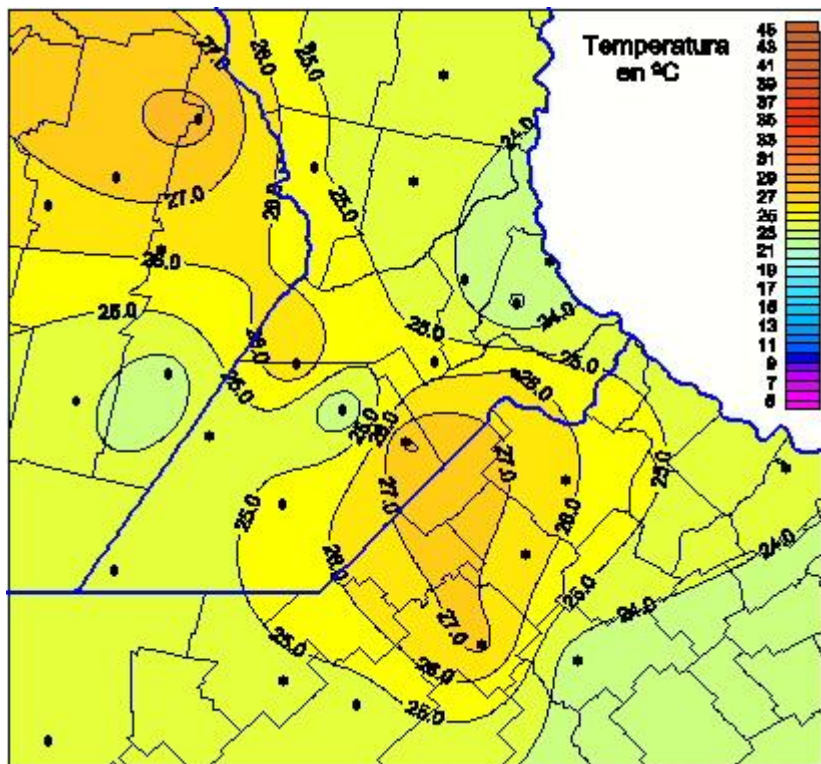

Temperaturas Máximas

Mapa de temperaturas máximas de las las últimas 24 horas.
(Desde las 8:00AM hasta las 8:00AM). Se actualiza a las 10:00hs.