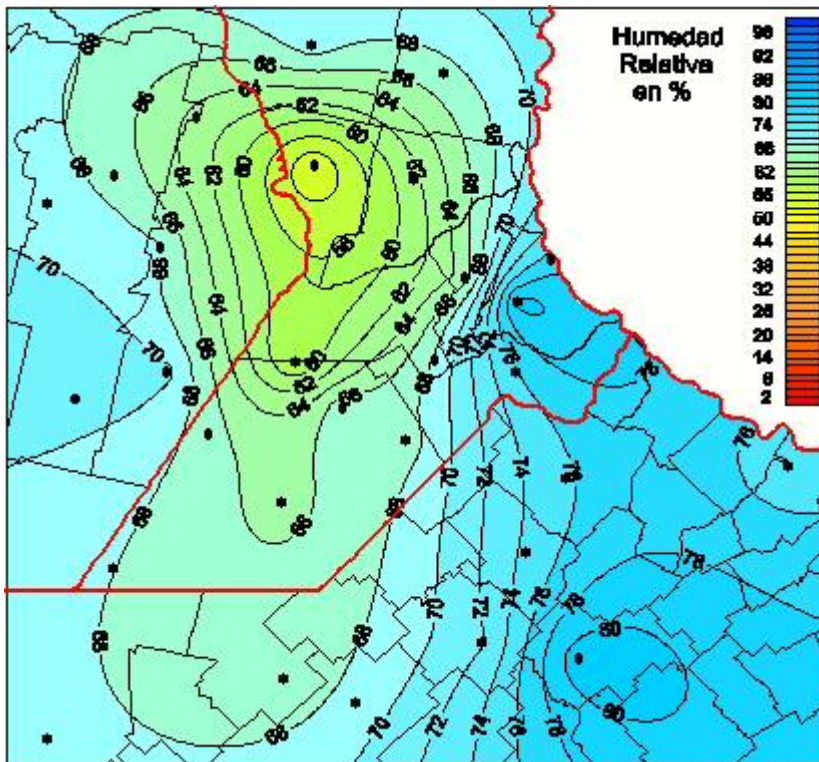

Humedad Relativa

Mapa de humedad relativa de las últimas 24 horas.
(Desde las 8:00AM hasta las 8:00AM). Se actualiza a las 10:00hs.