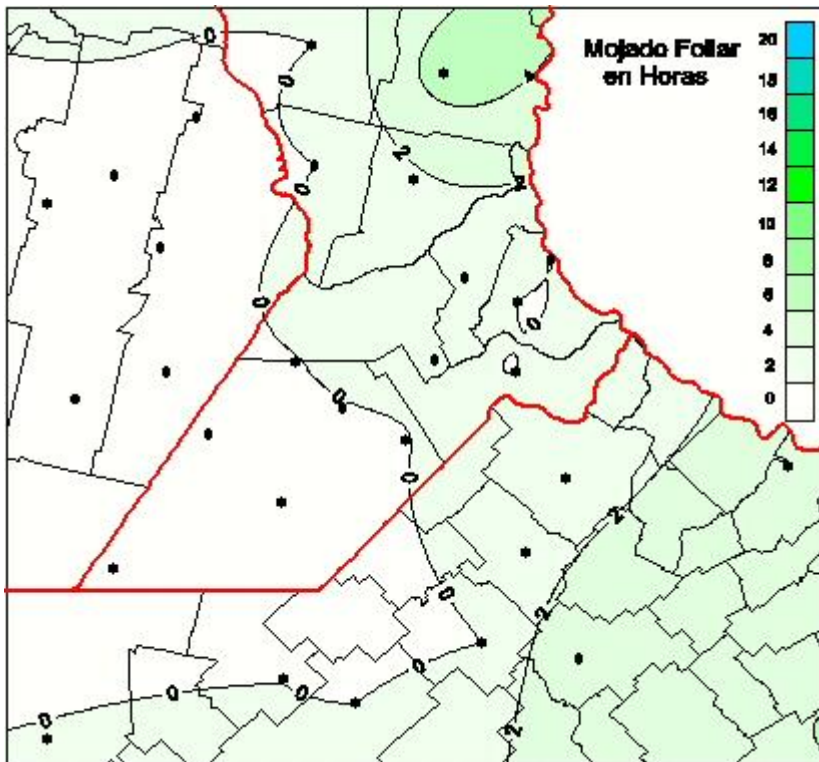

## Humedad de Hoja

Mapa de humedad de hoja de las las últimas 24 horas.  
(Desde las 8:00AM hasta las 8:00AM). Se actualiza a las 10:00hs.