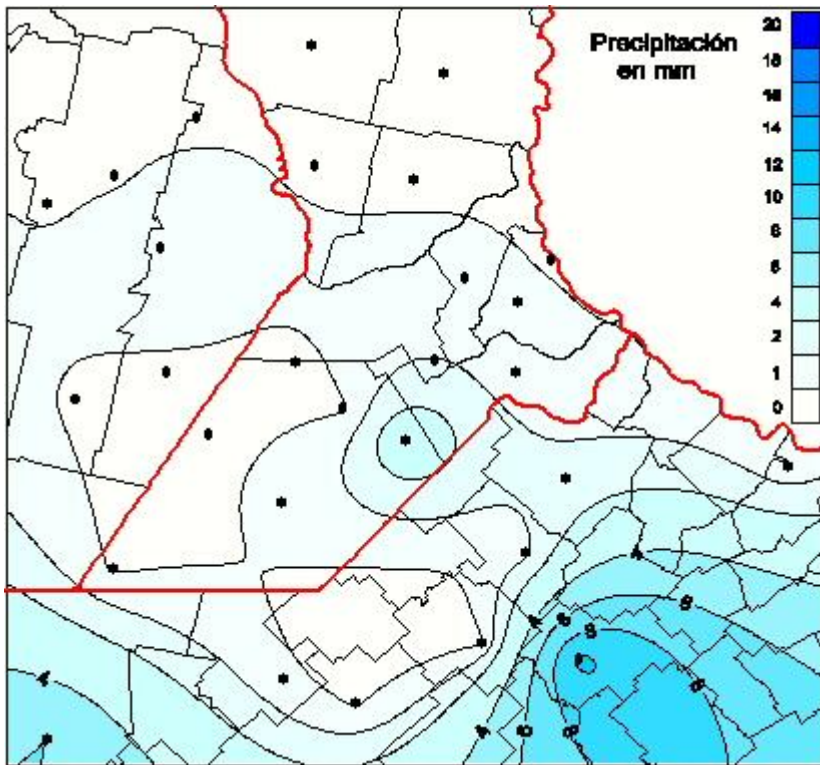

Lluvias

Mapa de precipitación acumulada en las últimas 72 horas.
(Desde las 8:00AM hasta las 8:00AM). Se actualiza a las 10:00hs.