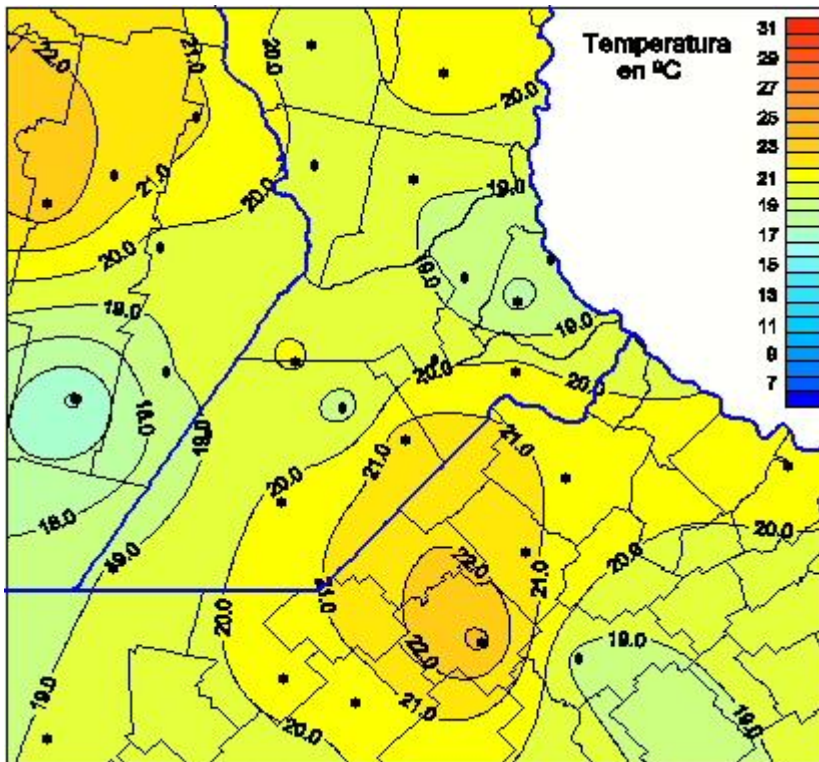

Temperaturas Medias

Mapa de temperaturas medias de las las últimas 72 horas.
(Desde las 8:00AM hasta las 8:00AM). Se actualiza a las 10:00hs.