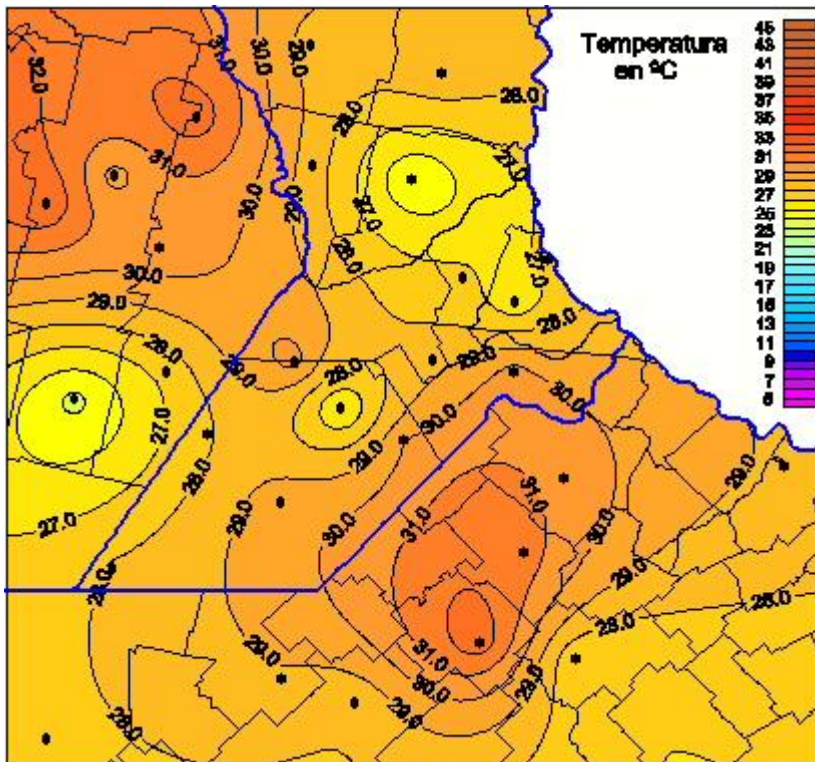

## Temperaturas Máximas

Mapa de temperaturas máximas de las últimas 72 horas.  
(Desde las 8:00AM hasta las 8:00AM). Se actualiza a las 10:00hs.