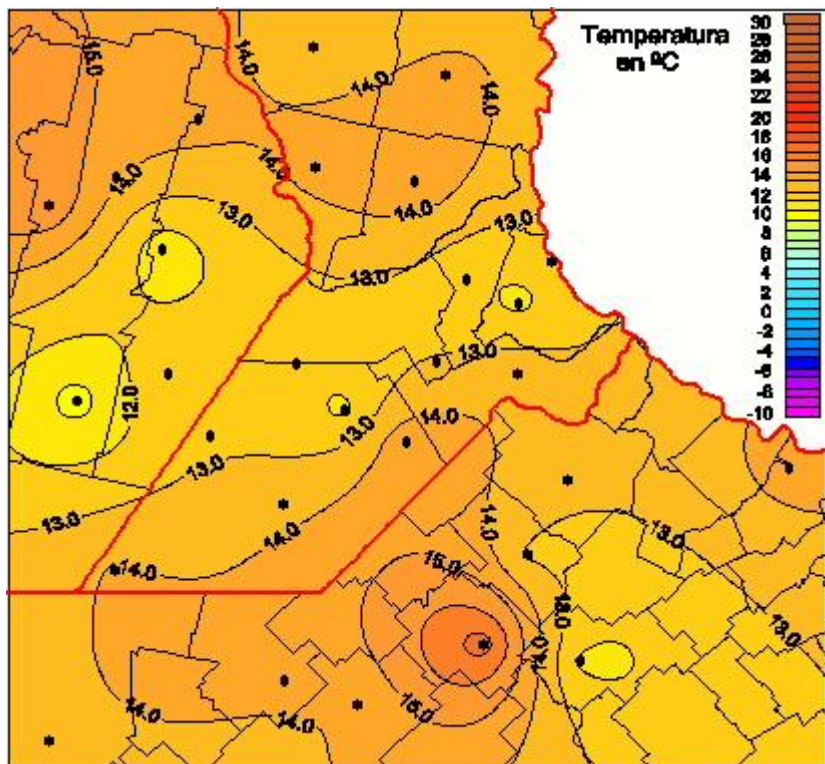

Temperaturas Mínimas

Mapa de temperaturas mínimas de las las últimas 72 horas.
(Desde las 8:00AM hasta las 8:00AM). Se actualiza a las 10:00hs.