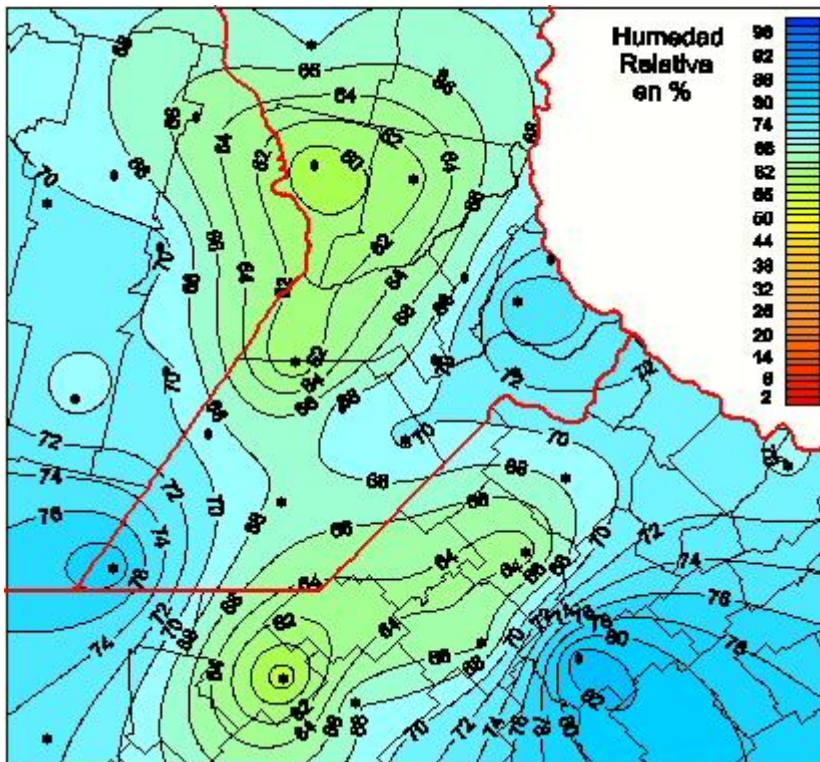

Humedad Relativa

Mapa de humedad relativa de las últimas 72 horas.
(Desde las 8:00AM hasta las 8:00AM). Se actualiza a las 10:00hs.