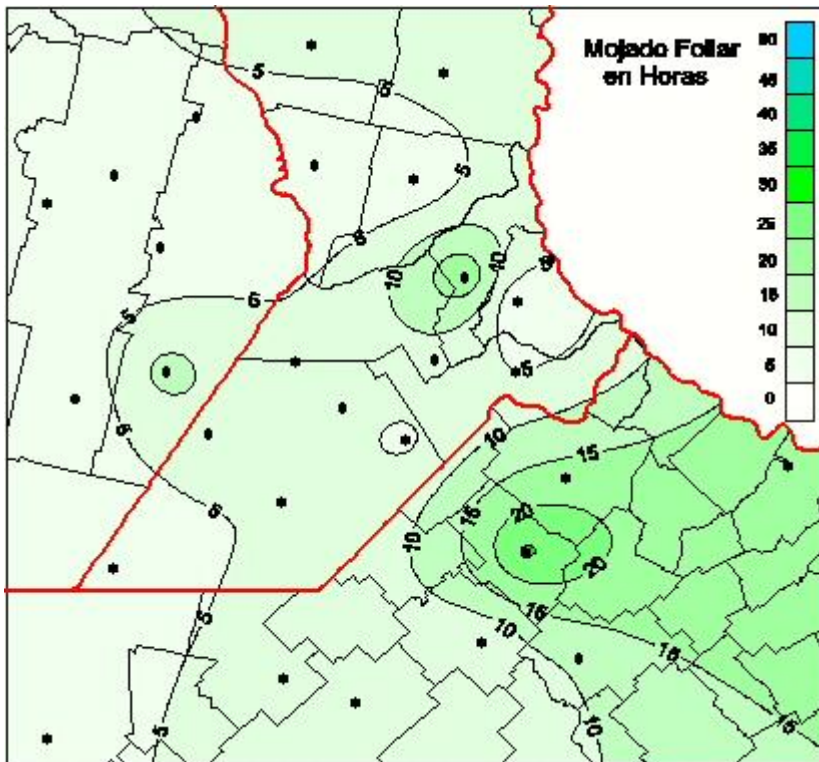

Humedad de Hoja

Mapa de humedad de hoja de las las últimas 72 horas.
(Desde las 8:00AM hasta las 8:00AM). Se actualiza a las 10:00hs.