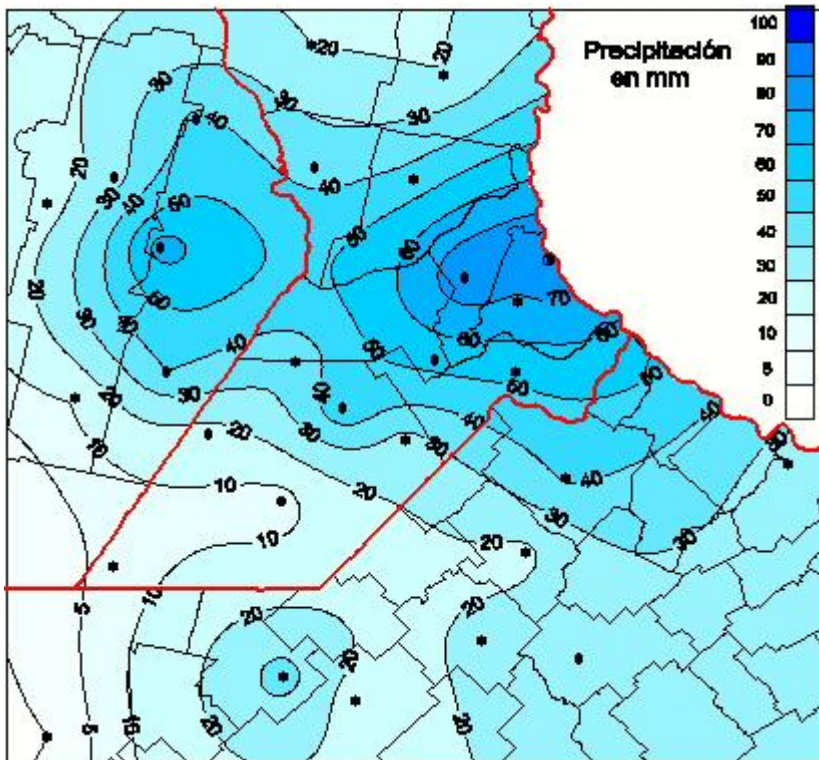

## Lluvias

Mapa de precipitación acumulada en las últimas 24 horas.  
(Desde las 8:00AM hasta las 8:00AM). Se actualiza a las 10:00hs.