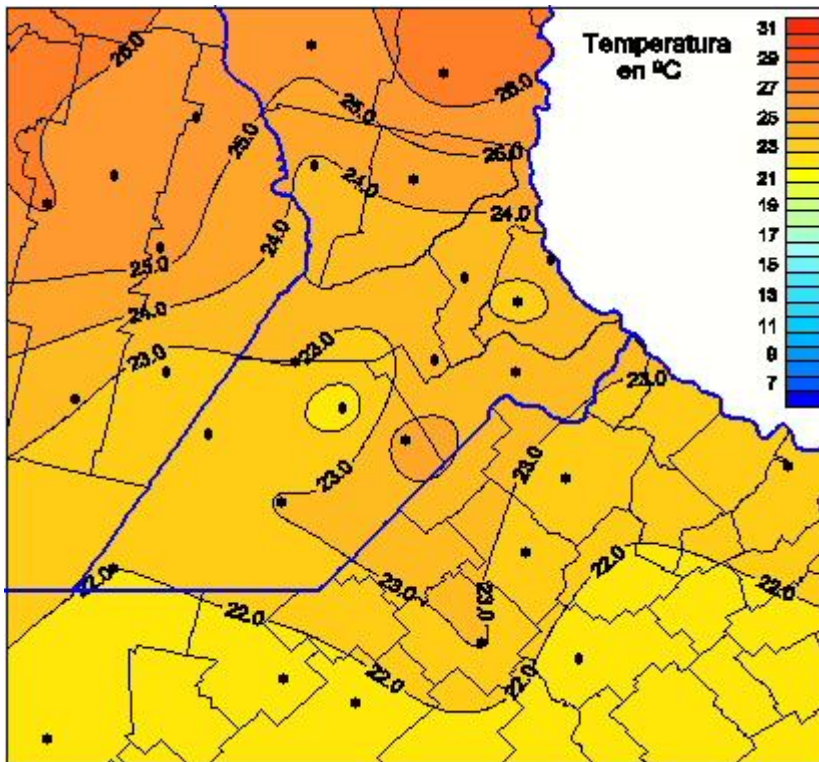

Temperaturas Medias

Mapa de temperaturas medias de las las últimas 24 horas.
(Desde las 8:00AM hasta las 8:00AM). Se actualiza a las 10:00hs.