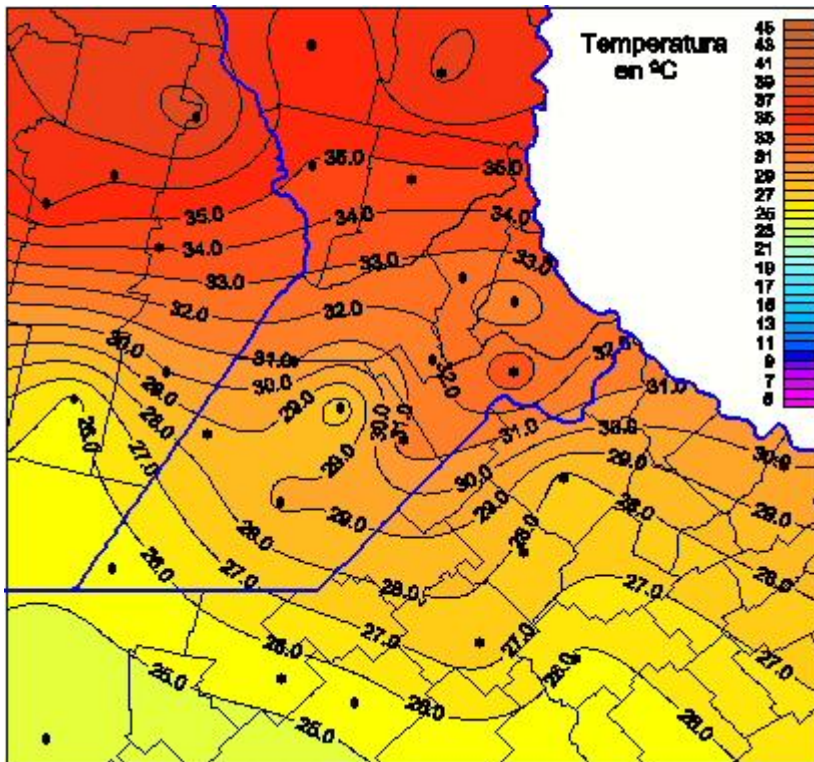

Temperaturas Máximas

Mapa de temperaturas máximas de las las últimas 24 horas.
(Desde las 8:00AM hasta las 8:00AM). Se actualiza a las 10:00hs.