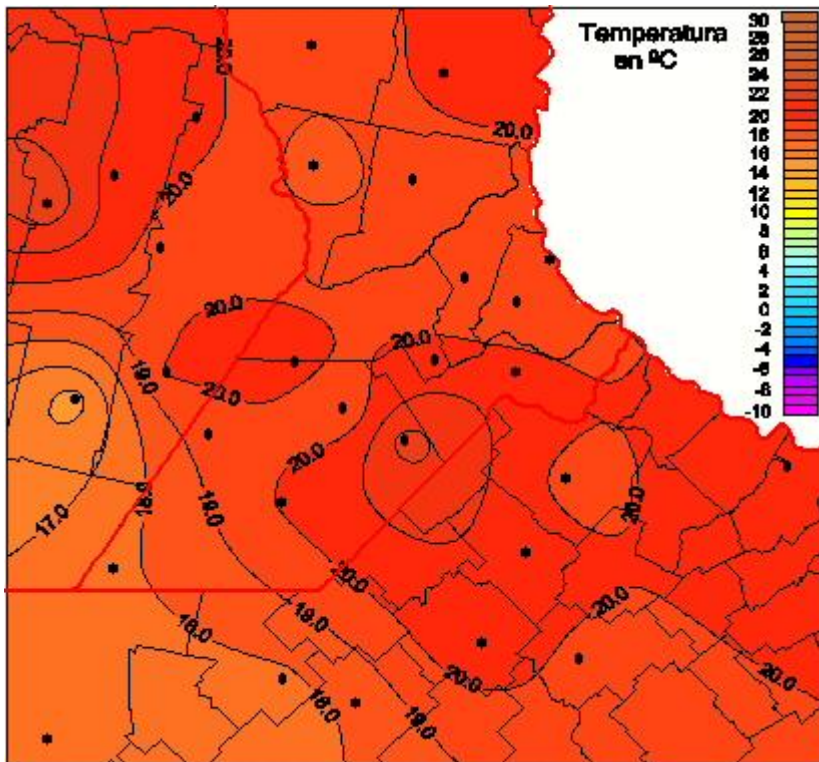

## Temperaturas Mínimas

Mapa de temperaturas mínimas de las las últimas 24 horas.  
(Desde las 8:00AM hasta las 8:00AM). Se actualiza a las 10:00hs.