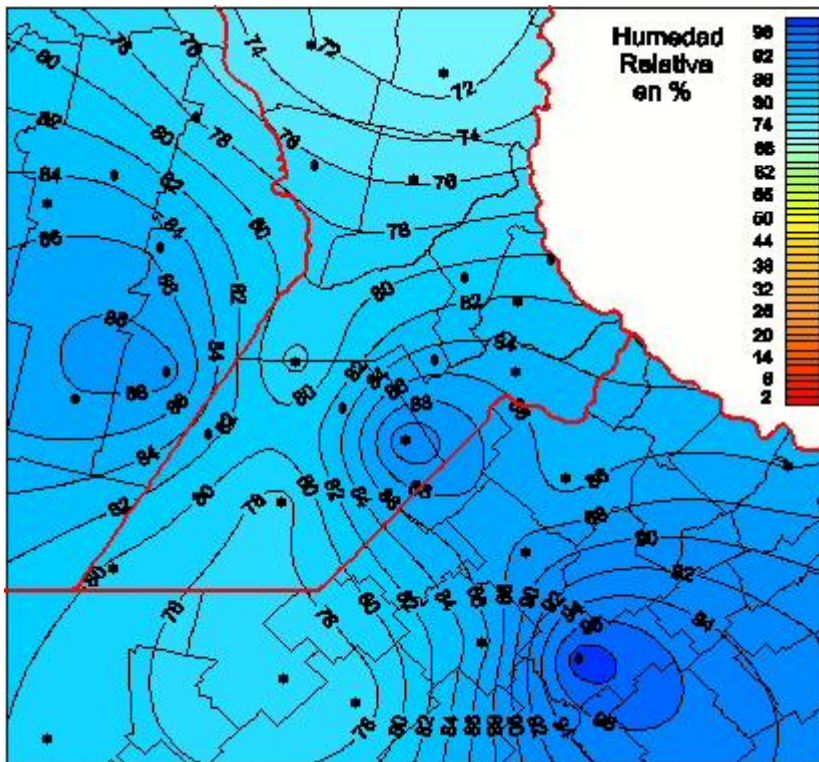

Humedad Relativa

Mapa de humedad relativa de las las últimas 24 horas.
(Desde las 8:00AM hasta las 8:00AM). Se actualiza a las 10:00hs.